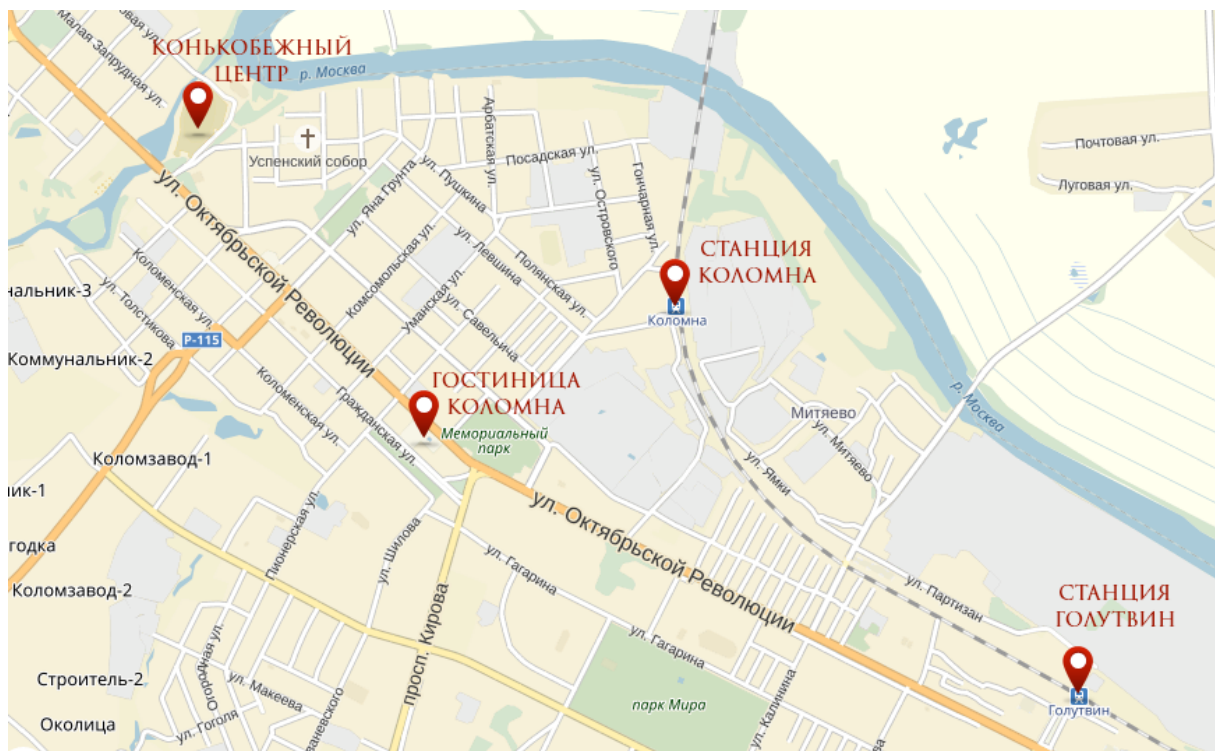

### До гостиницы «Коломна», Советская пл., д.2

1. От станции «Коломна»: трамвай №9 до остановки «ул. Пионерская», трамвай №5 или №10 до остановки «пл. Советская»
2. От станции/автовокзала «Голутвин»: трамвай №1 или №3 до остановки «ул. Пионерская», трамвай №2, №4, №6 или №8 до остановки «пл. Советская»; автобус №1 до остановки «Мемориальный парк»; маршрутка №20 или №28 до остановки «Мемориальный парк»

### До Конькобежного центра «Коломна», наб. реки Коломенки, д.7

1. От гостиницы «Коломна»: пешком по ул. Октябрьской Революции 20-30 мин.
2. От гостиницы «Коломна»: трамвай №1, №3, №7 или №9 от остановки «ул. Пионерская» до остановки «ул. Лазарева» 10-15 мин.